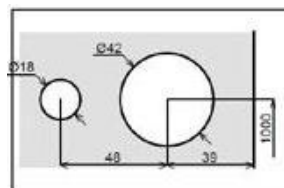

Ручка ID 202

Ручка ID 203

ID 133

ID 134

Схема сверления под петли GT

Схема сверления под замок GT

Фурнитура

ТИПЫ СТЕКОЛ