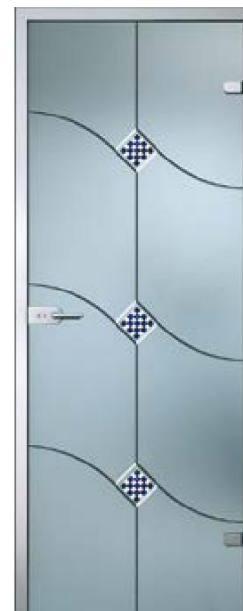

Патриция

* Все образцы показаны на стекле бесцветное матовое.