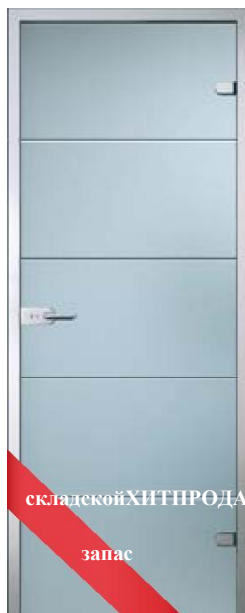

Серия Illusion полотно «АВРОРА»
с фурнитурой Glasstug комплект В-R
Анодированный алюминий.

Серия

Illusion

Грация

Диана

Мария

Изабелла

* Расположение и масштаб рисунков серии Illusion могут быть изменены в зависимости от размера полотна.