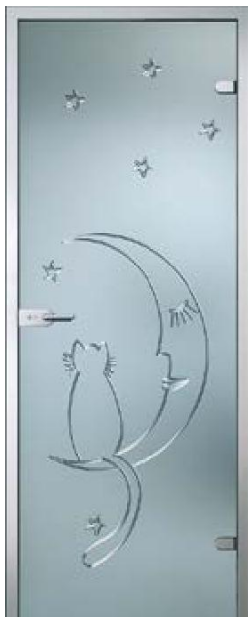

Ночь

Стекло:

1. прозрачное;
   - бесцветное,
   - бронза,
   - серое.
2. **матовое:**
3. бесцветное,
   - бронза,
   - серое.

Размеры:

- 2000x600 мм,
- 2000x700 мм,
- 2000x800 мм.

Коробка:

- серебро,
- беленый дуб,
- венге.

Алмазная гравировка.

Рисунок наносится на стекло путем фрезерования на гравировальном центре.

Гравировка может быть шлифованной (матовой)

или полированной (глянцевой), U-или V-образной

формы, с шириной линии от 4 до 10 мм.

* Все образцы показаны на стекле бесцветное матовое.

* Расположение и масштаб рисунков серии Fantasy могут быть изменены в зависимости от размера полотна.

* Минимальный размер (ширина) полотна 600 мм.

Серия

Fantasy