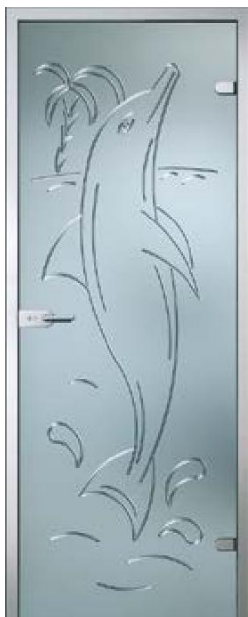

Стекло:

1. прозрачное;
   - бесцветное,
   - бронза,
   - серое.
2. **матовое:**
3. бесцветное,
   - бронза,
   - серое.

Размеры:

- 2000x600 мм,
- 2000x700 мм,
- 2000x800 мм.

Коробка:

- серебро,
- беленый дуб,
- венге.

Алмазная гравировка.

Рисунок наносится на стекло путем фрезерования на гравировальном центре.

Гравировка может быть шлифованной (матовой)

или полированной (глянцевой), U-или V-образной

формы, с шириной линии от 4 до 10 мм.

Дельфин

* Все образцы показаны на стекле бесцветное матовое.

* Расположение и масштаб рисунков серии Fantasy могут быть изменены в зависимости от размера полотна.

* Минимальный размер (ширина) полотна 600 мм.

Серия

Fantasy