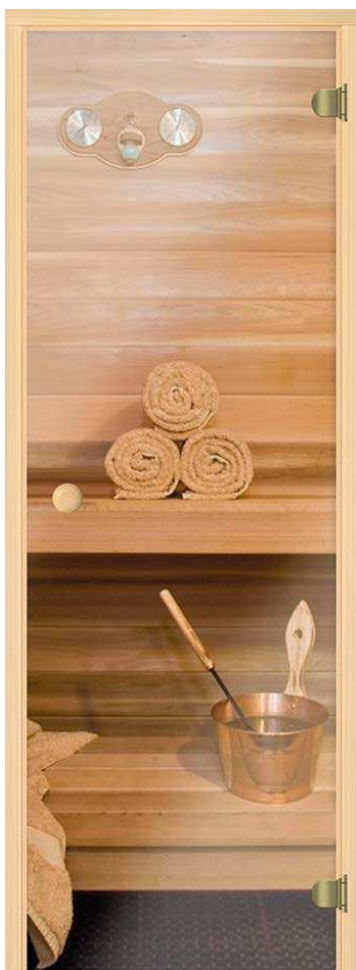

СЕРИЯ LIGHT || СТЕКЛЯННЫЕ ДВЕРИ ДЛЯ БАНЬ И САУН

Доступные классические и дизайнерские двери из высококачественного закаленного стекла. Серия Light комплектуется коробкой из сосны или осины. Стандартный размер двери рассчитан под проем 700x1900 мм.

Основные характеристики:

- закаленное стекло 6 мм
- деревянная дверная коробка (сосна/осина)
- упрощенная деревянная ручка с роликовым замком
- петли id 75, цвета «Олива»

Бесцветное

Бронзовое

Бронзовое матовое